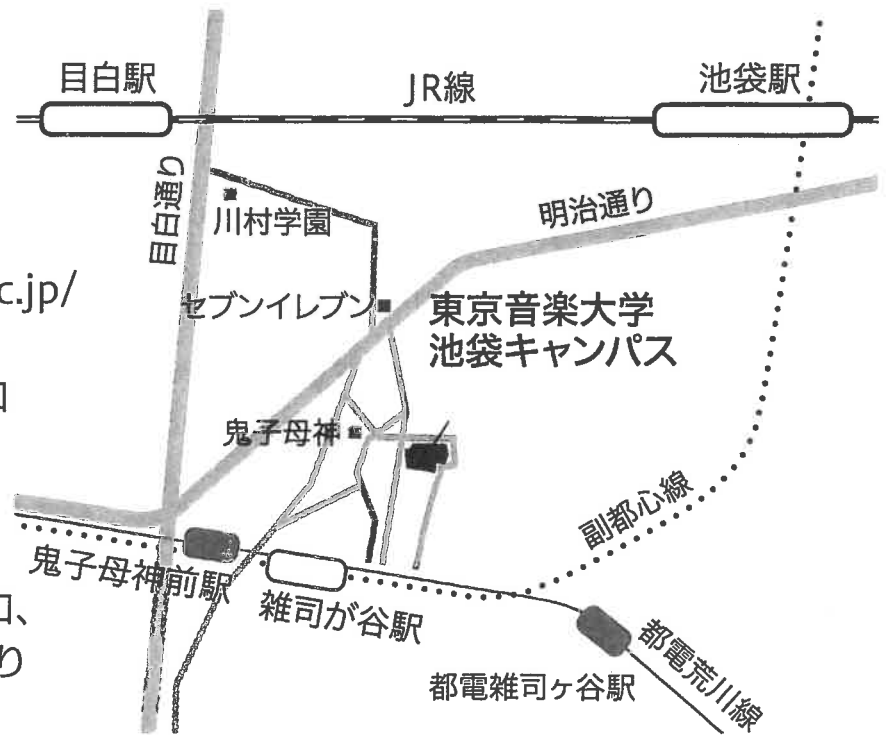

■会場案内

東京音楽大学 池袋キャンパス

東京都豊島区南池袋3-4-5

<https://www.tokyo-ondai.ac.jp/>

JR、私鉄、地下鉄「池袋駅」東口
または

JR「目白駅」より徒歩約15分

副都心線「雑司が谷駅」1番出口、
都電荒川線「鬼子母神前駅」より
徒歩約5分

池袋キャンパス